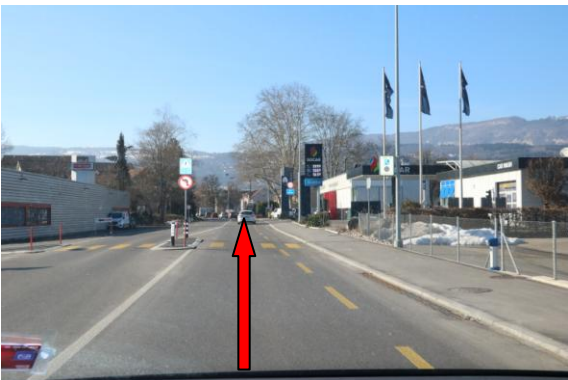

Information pour les clubs visiteurs

Venant depuis Soleure, Jura, Berne, Fribourg

Venant de Neuchâtel --> Prendre la semi-autoroute direction Lyss --> suivre ensuite direction Delémont

PRENDRE LA SORTIE ORPUND

1^{er} rond point, prendre à gauche

Continuer tout droit environ 200 mètres

Puis prendre à gauche

100 mètre après, continuer tout droit

Continuer 150 mètres et prendre à droite

Continuer 100 mètres et prendre à droite

Continuer 300 mètres et entrée dans le parking

Vous êtes dans la zone de parking

Pour vous rendre au terrain, suivez le chemin pédestre qui se trouve au début du parking